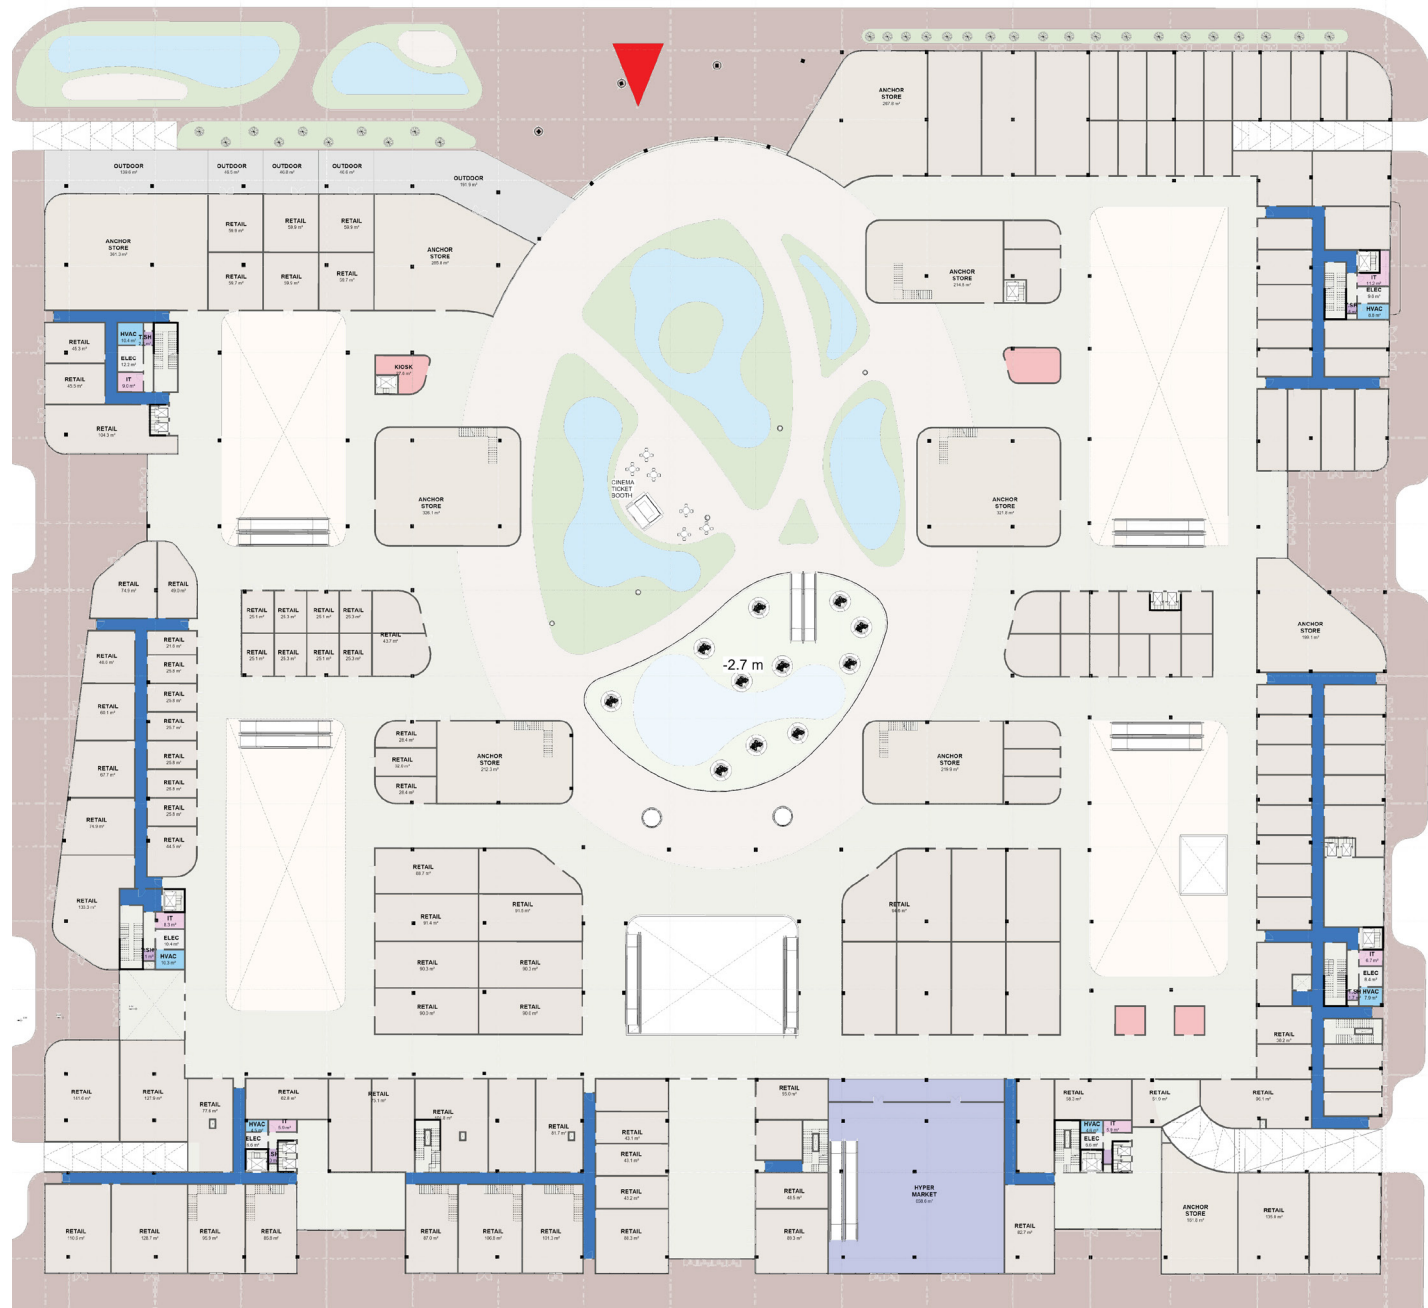

GROUND FLOOR