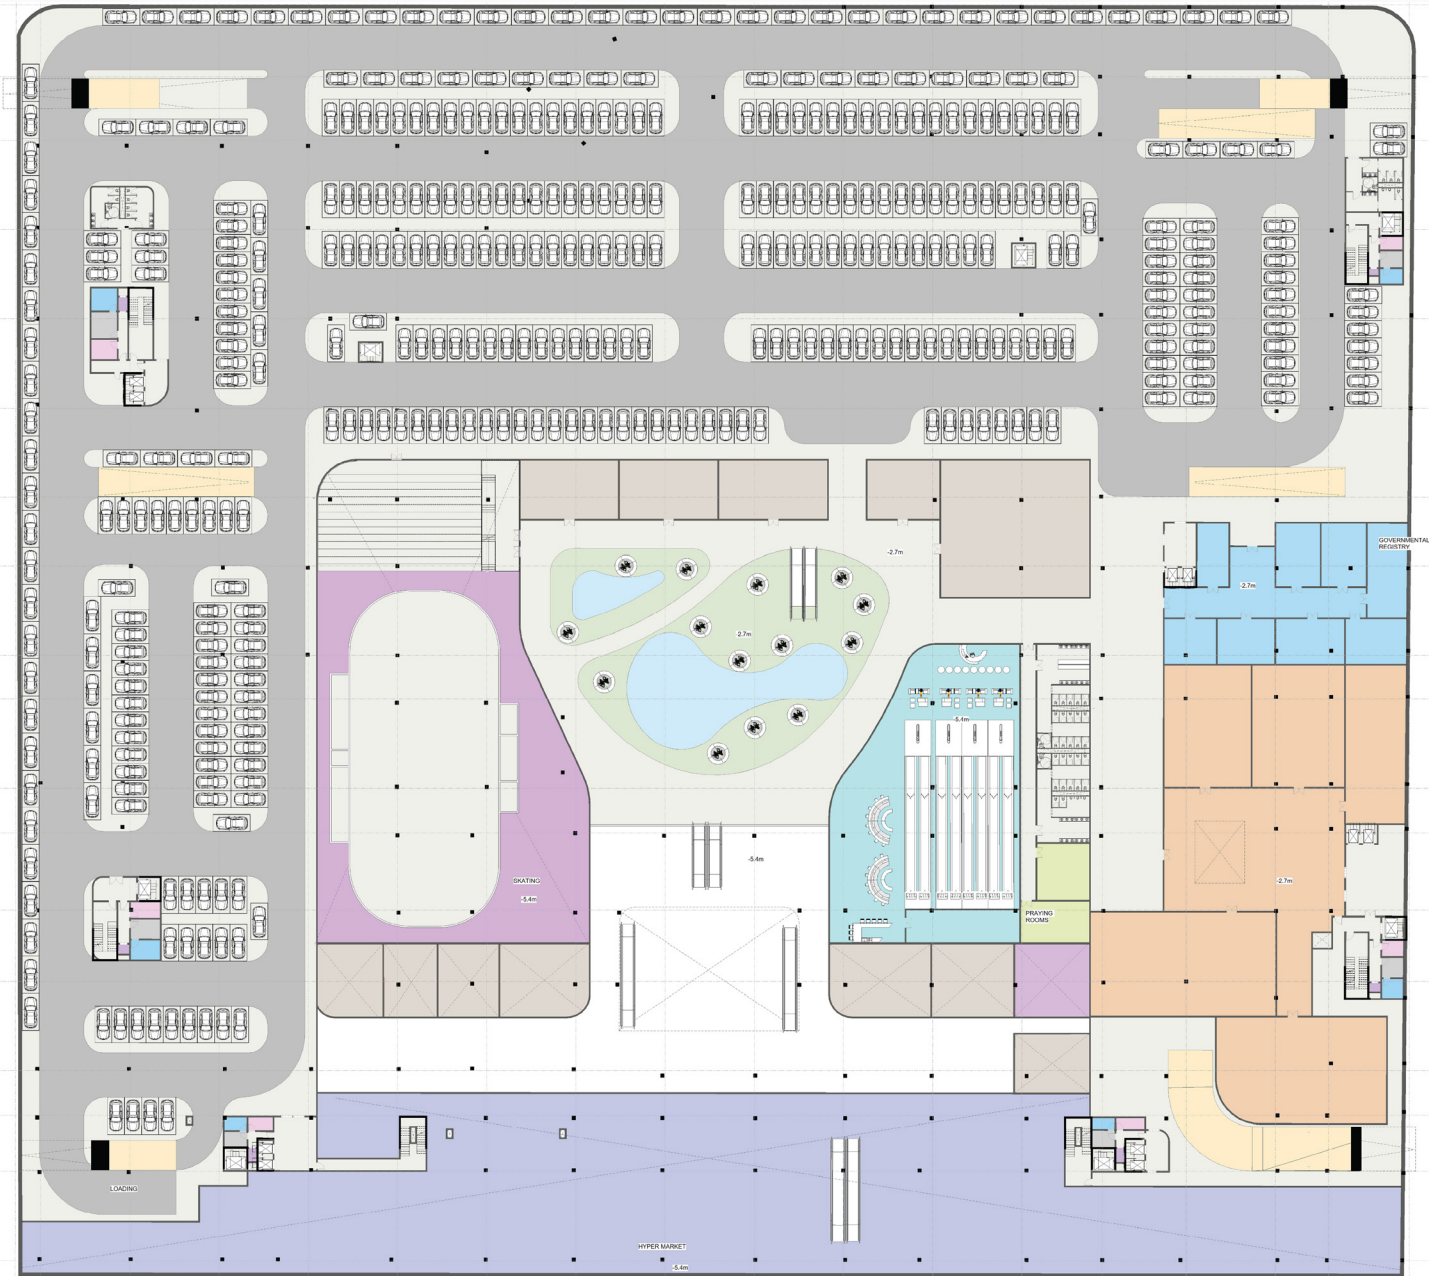

KIDS' AREA

كيدز إريا للأطفال مساحة آمنة
وممتعة للأطفال تجمع بين اللعب
والتعليم في بيئة ترفيهية.

OPEN PLAZA

منطقة بلازا مفتوحة تمتد
على مساحة 8,000 متر مربع
لتكون وجهة مثالية للفعاليات
والأنشطة الخارجية

FURNITURE AND ELECTRONICS ZONE

PROJECT PLANS

GROUND FLOOR

FRIST FLOOR

← SECOND FLOOR

← THIRD FLOOR

← BASEMENT 1

← BASEMENT 2

THE CENTER OF EVERYTHING